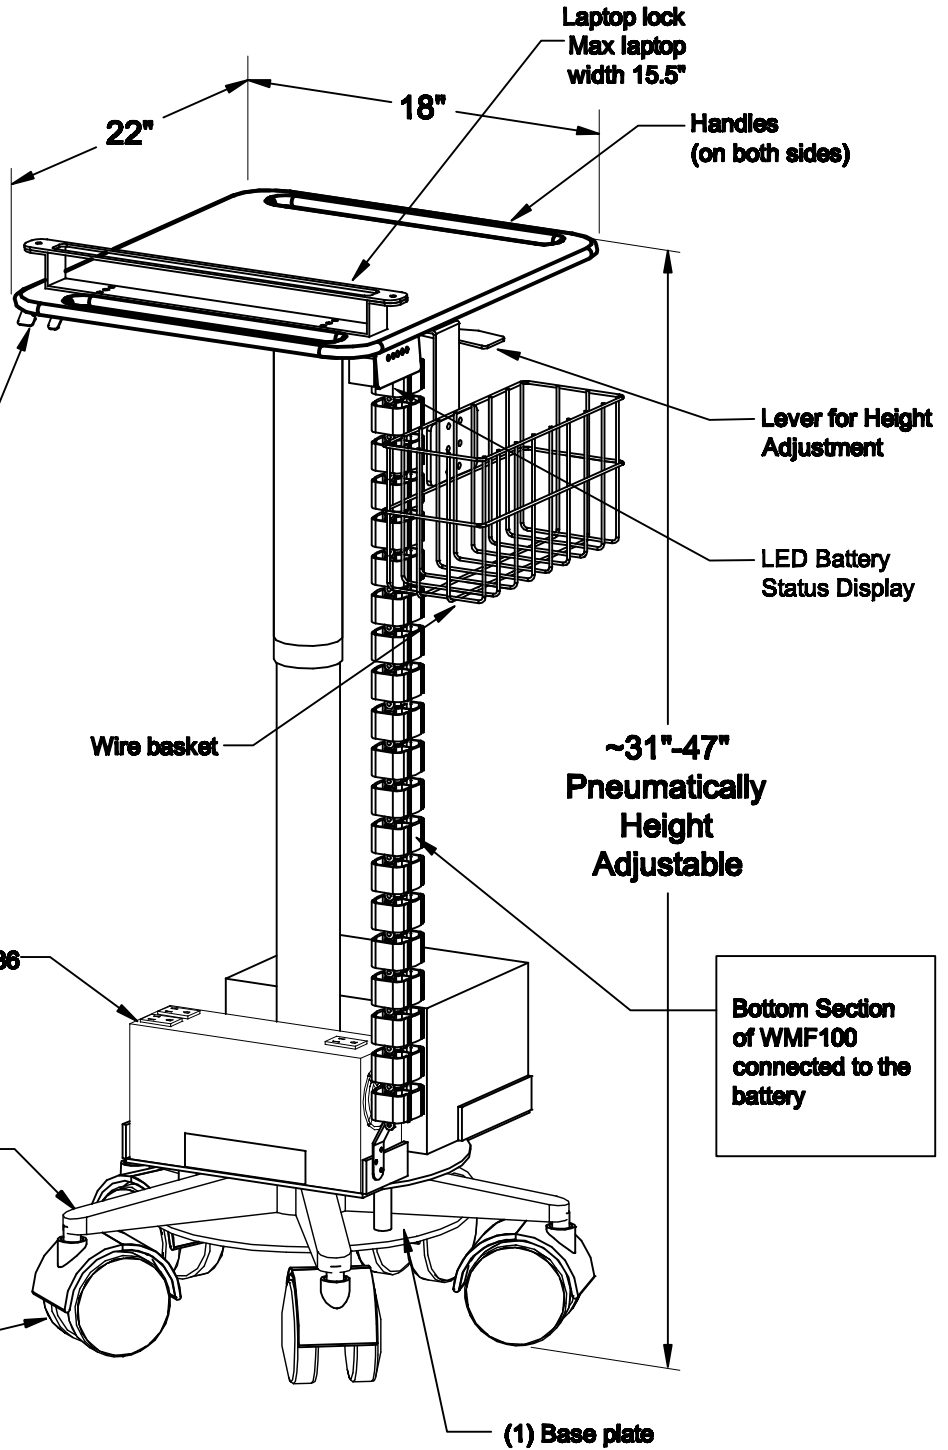

Hook for cable

USE 175N GAS SPRING

NOTE :	DRAWN BY: <b>BD/YN/LV</b>	DATE: <b>02/28/17</b>	DESCRIPTION :
	A P P R O V E D		<b>Laptop Cart</b>
TOLERANCES UNLESS OTHERWISE SPECIFIED	ENG:		SKU NUMBER :
	MFG:		<b>772118</b>
	QA:		PATH : <b>\\F.Assy\Maxflex\Laptop Cart\LPC200\Custom\</b>
	SCALE : ~ 1-1/2" = 1' - 0"	SHEET : 1 OF 1	NUMBER : <b>XLPC200-1822-BAT-01</b>
			REV: SIZE <b>1 A</b>